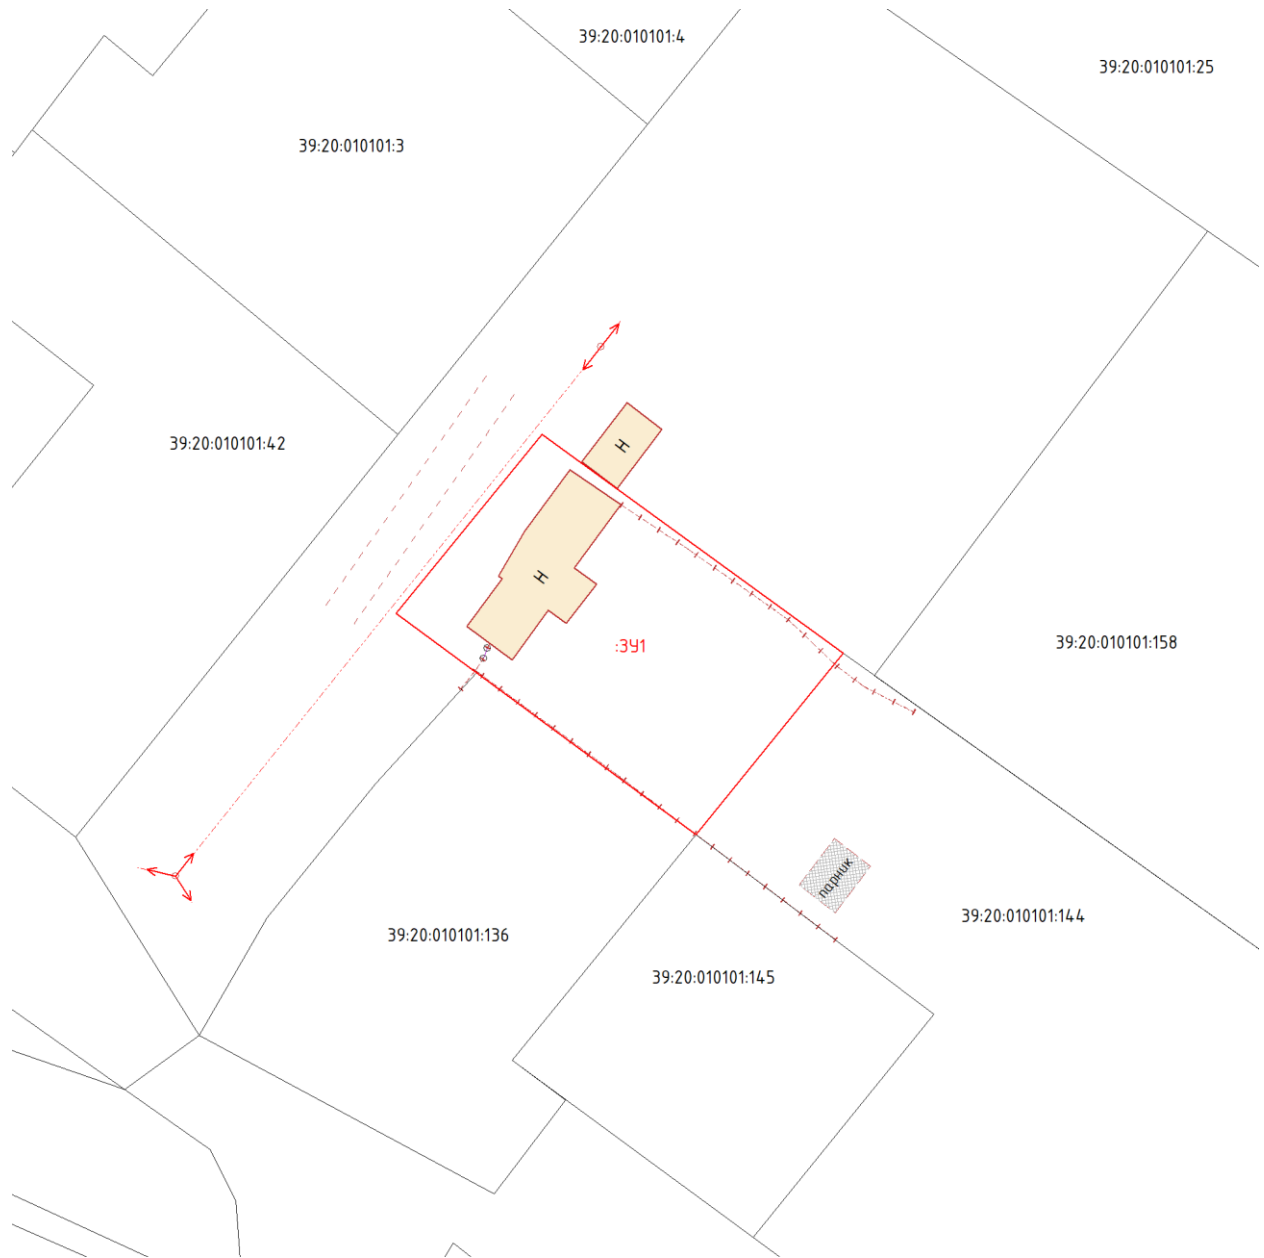

Схема расположения земельного участка

Масштаб 1:500

Условные обозначения:

	- граница уточняемого земельного участка
	- земельные участки, учтенные в ГКН
:73	- кадастровый номер учтенного земельного участка
:3У1	- надпись номера вновь образованного земельного участка
:020101	- граница кадастрового квартала и его кадастровый номер