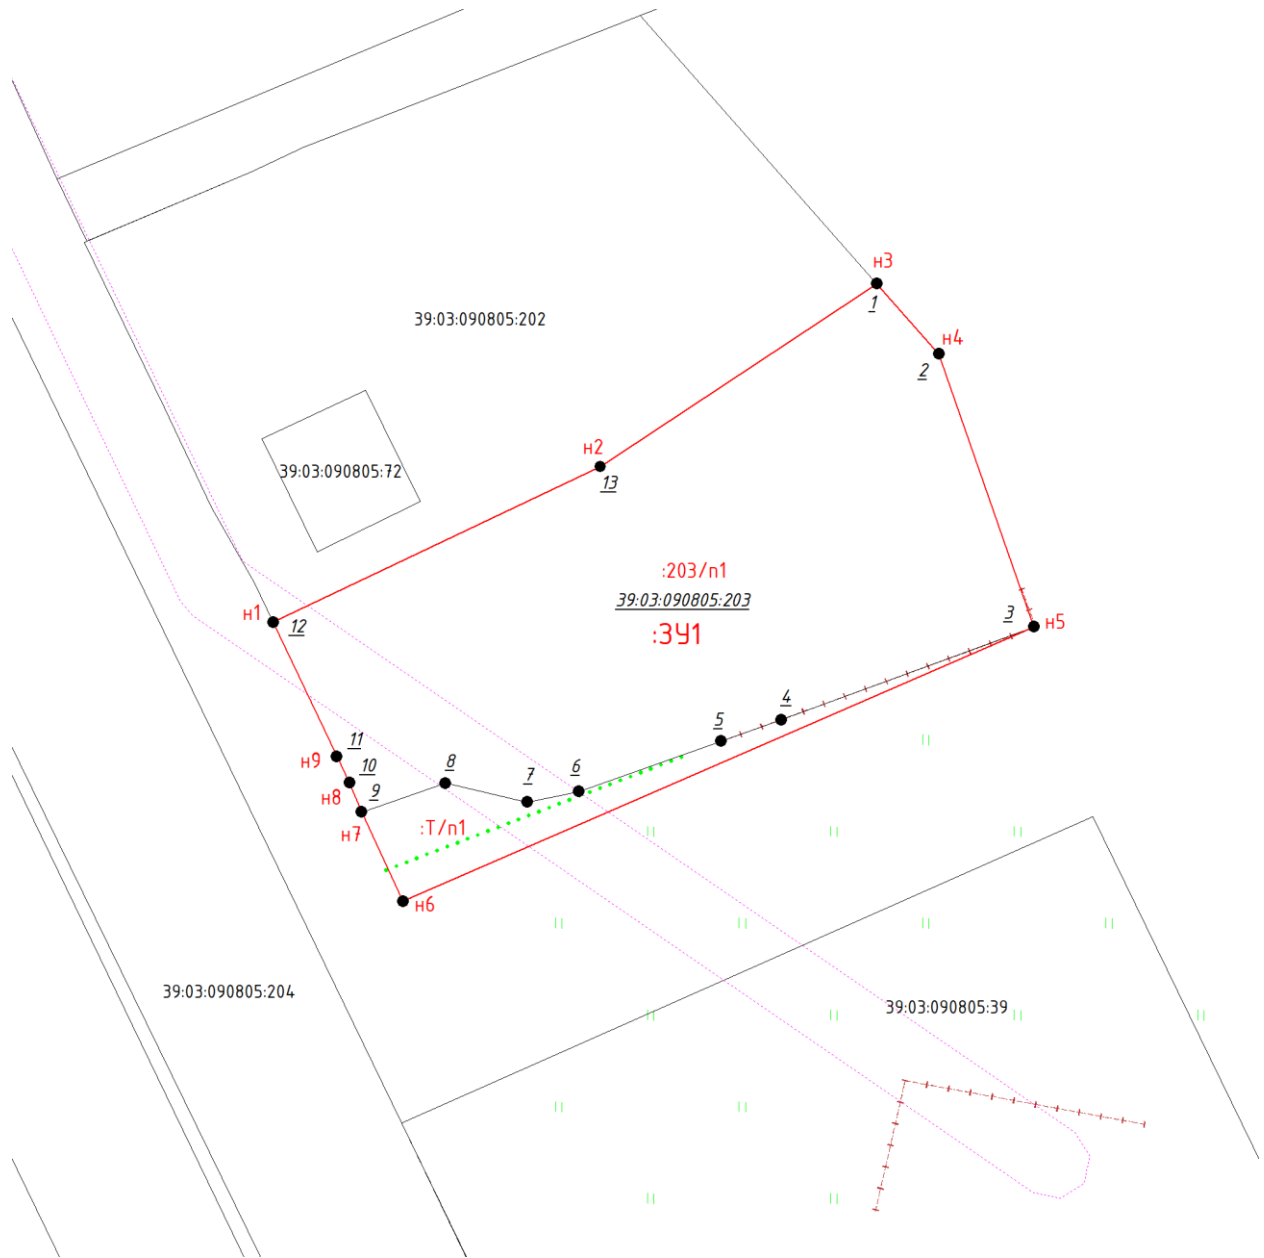

# Схема расположения земельного участка

Масштаб 1:500

Условные обозначения:

	- граница уточняемого земельного участка
	- земельные участки, учтенные в ГКН
<b>:73</b>	- кадастровый номер учтенного земельного участка
<b>:3У1</b>	- надпись номера вновь образованного земельного участка
	- граница кадастрового квартала и его кадастровый номер