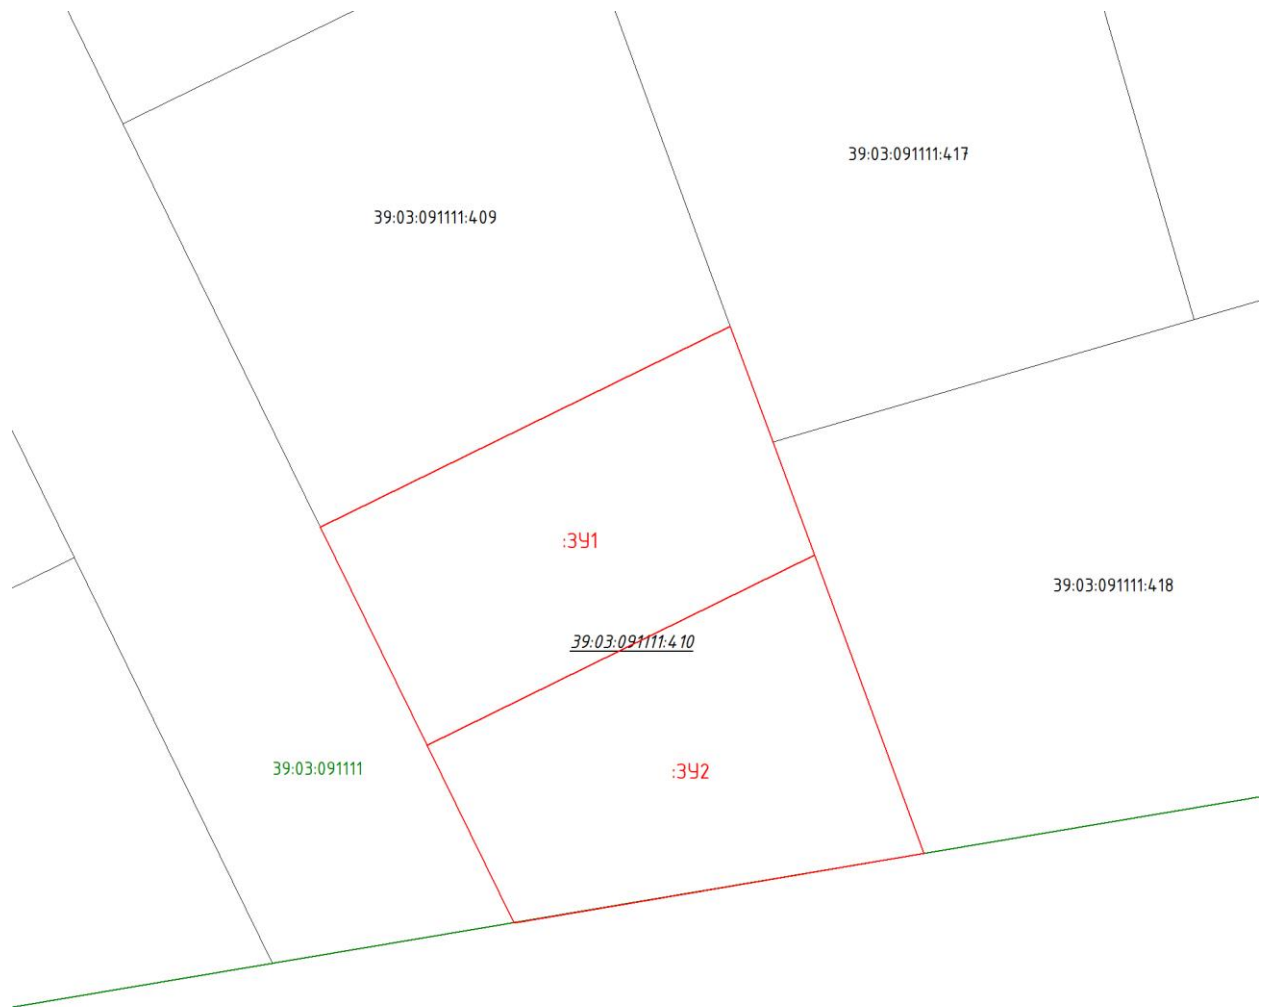

Схема расположения земельного участка

Масштаб 1:500

Условные обозначения:

	- граница уточняемого земельного участка
	- земельные участки, учтенные в ГКН
:73	- кадастровый номер учтенного земельного участка
:3У1	- надпись номера вновь образованного земельного участка
:020101	- граница кадастрового квартала и его кадастровый номер