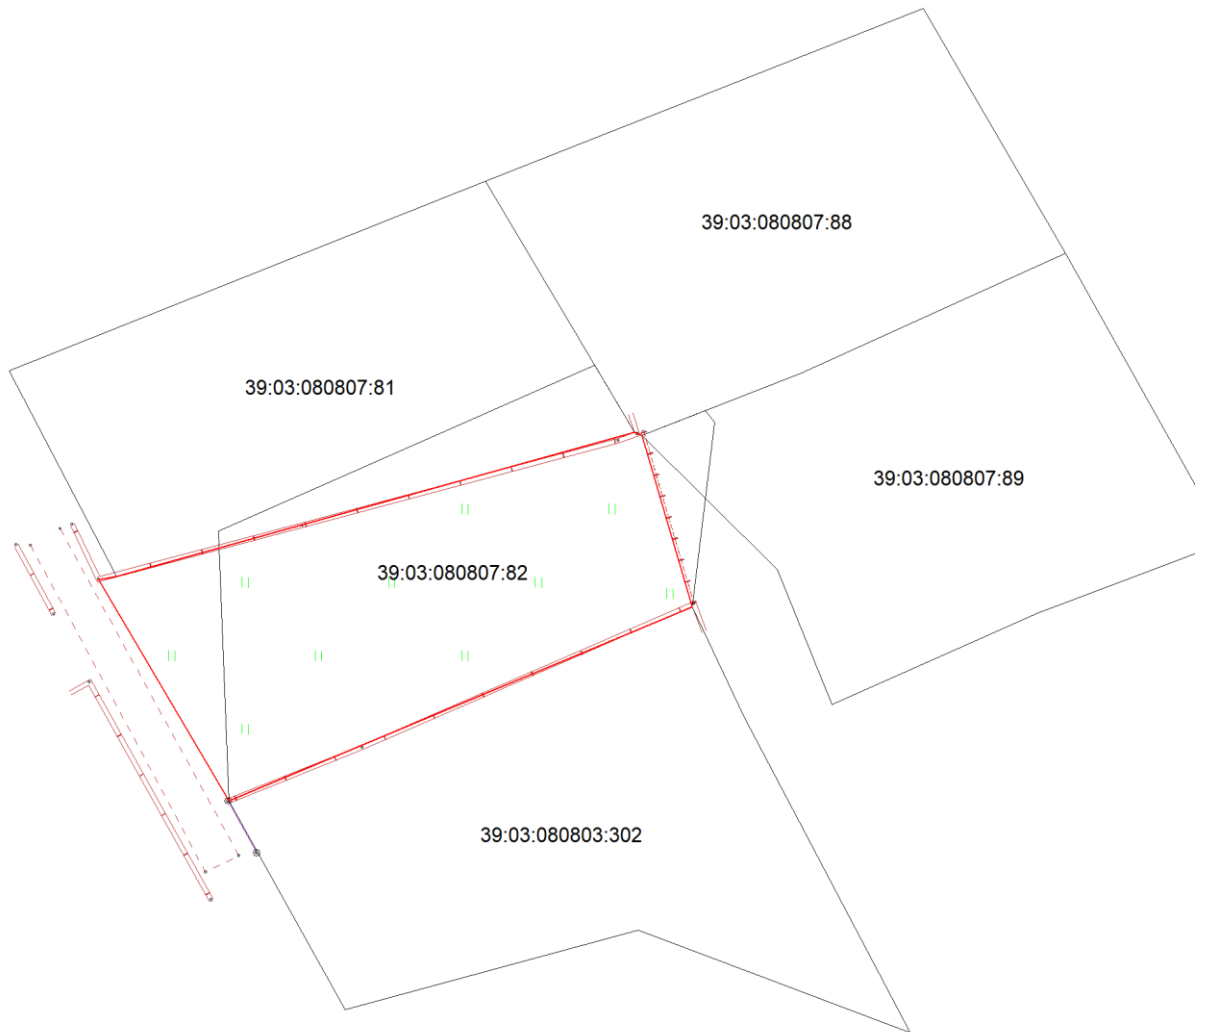

Схема расположения земельного участка

Масштаб 1:500

Условные обозначения:

	- граница уточняемого земельного участка
	- земельные участки, учтенные в ГКН
:73	- кадастровый номер учтенного земельного участка
:3У1	- надпись номера вновь образованного земельного участка
 :020101	- граница кадастрового квартала и его кадастровый номер